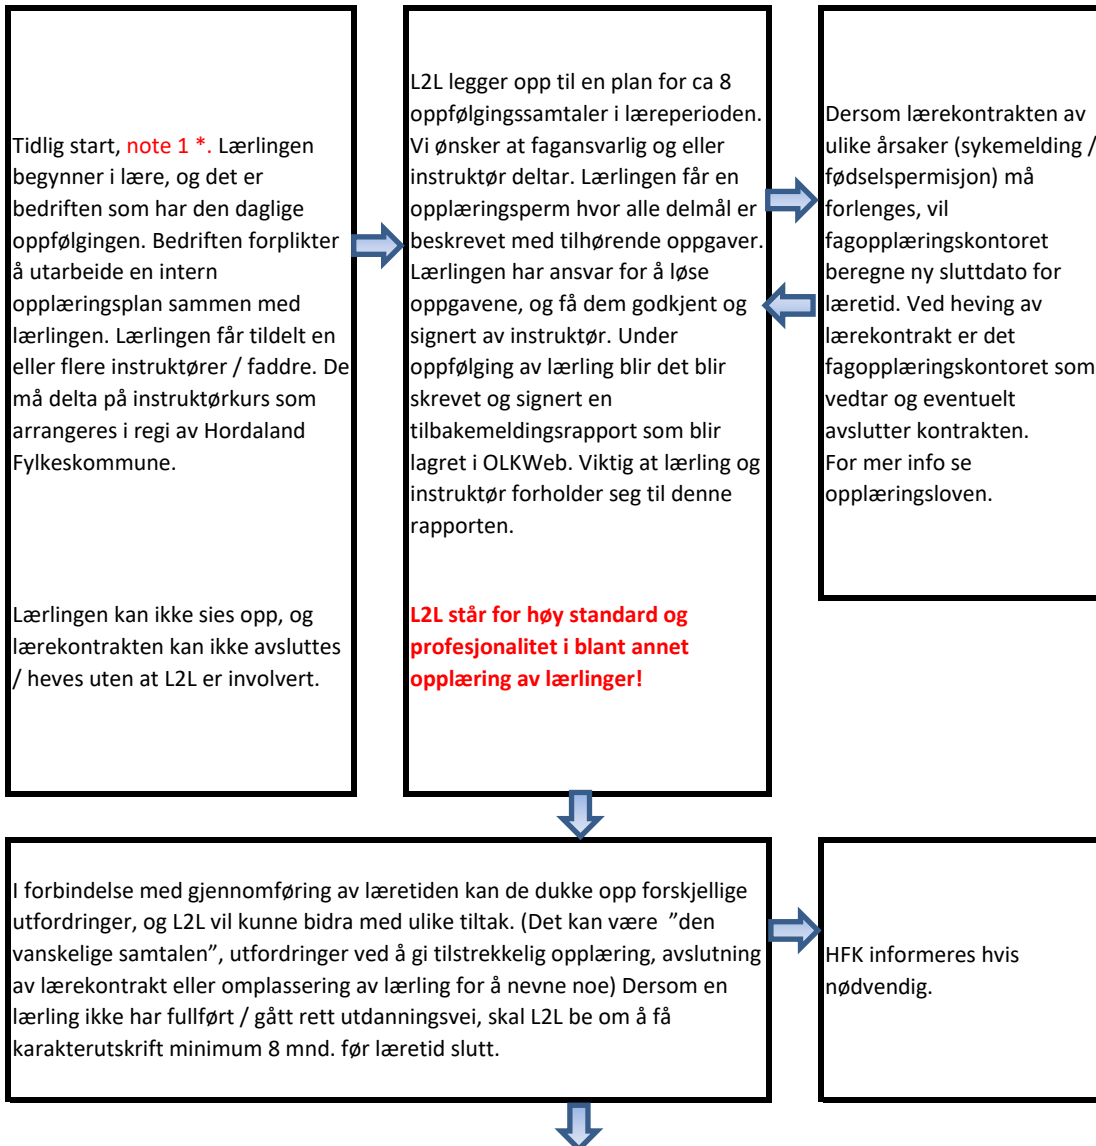

Bedrift / Lærling

L2L

Fagopplæringskontoret HFK

Fagprøve og avslutning av læretid

HFK = Hordaland Fylkeskommune

*** note 1)** Ved hovedinntak av lærlinger anbefaler vi start av læretid i juni, grunnet endt læretid / fagprøve i god tid før skolestart medio august.