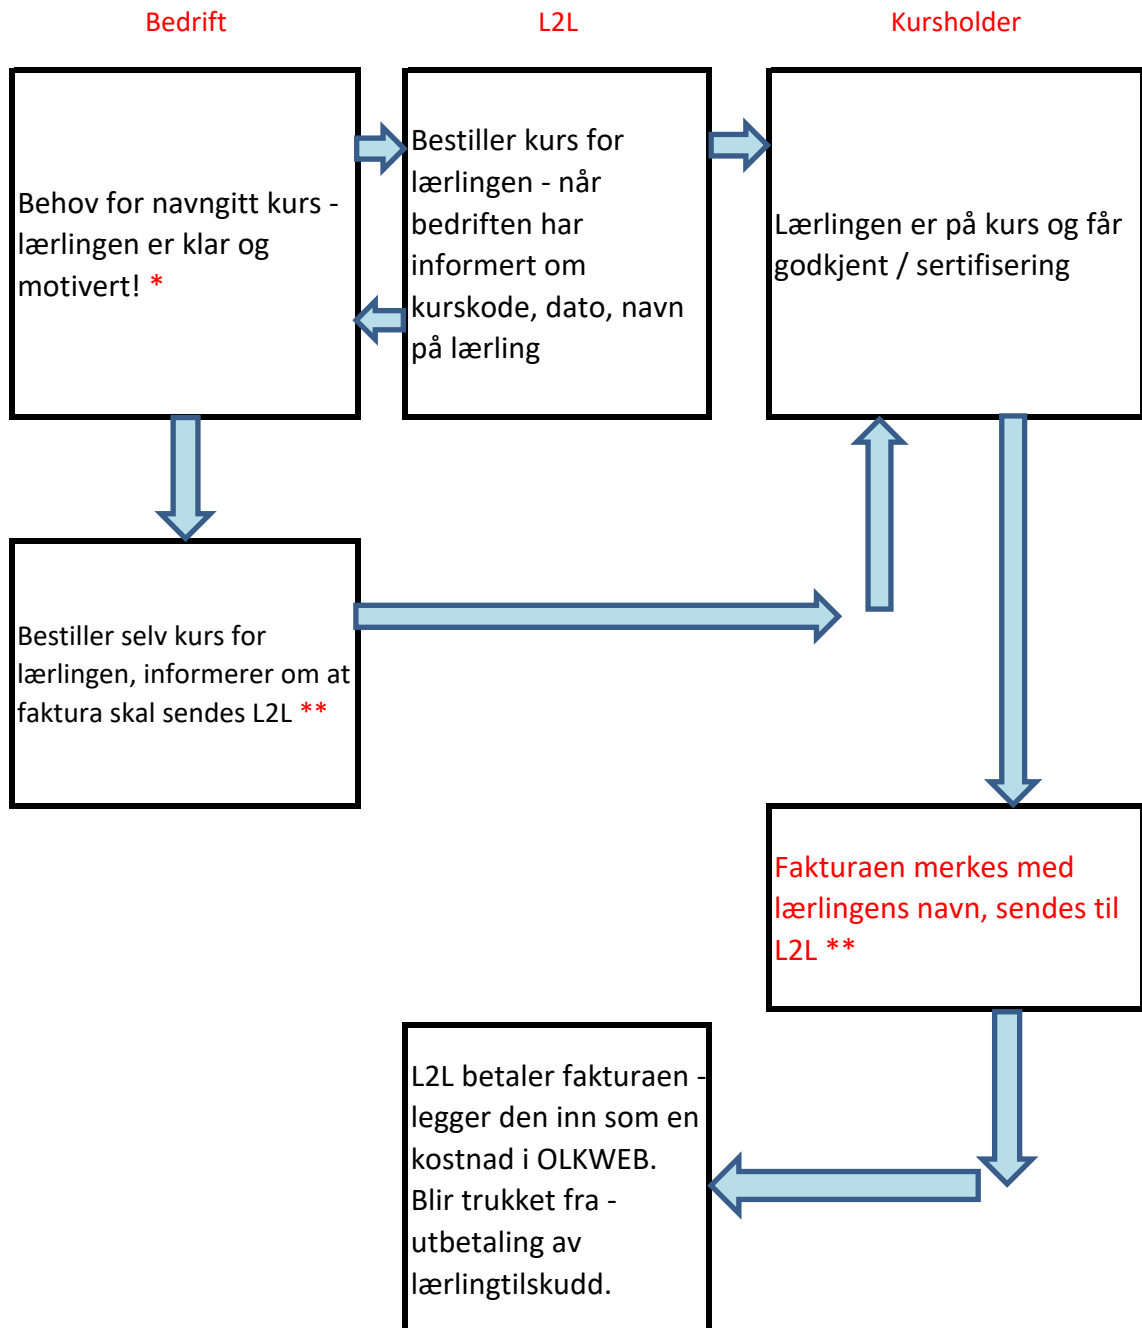

Kurs for lærlinger

* Gjelder for eksempel kurs hos Gantic, og kurskostnader må ikke overstige lærlingtilskuddet

** L2L flerfaglig opplæringskontor Trollhaugmøyra 15, 5353 Straume, e-post: kontakt@l2l.no