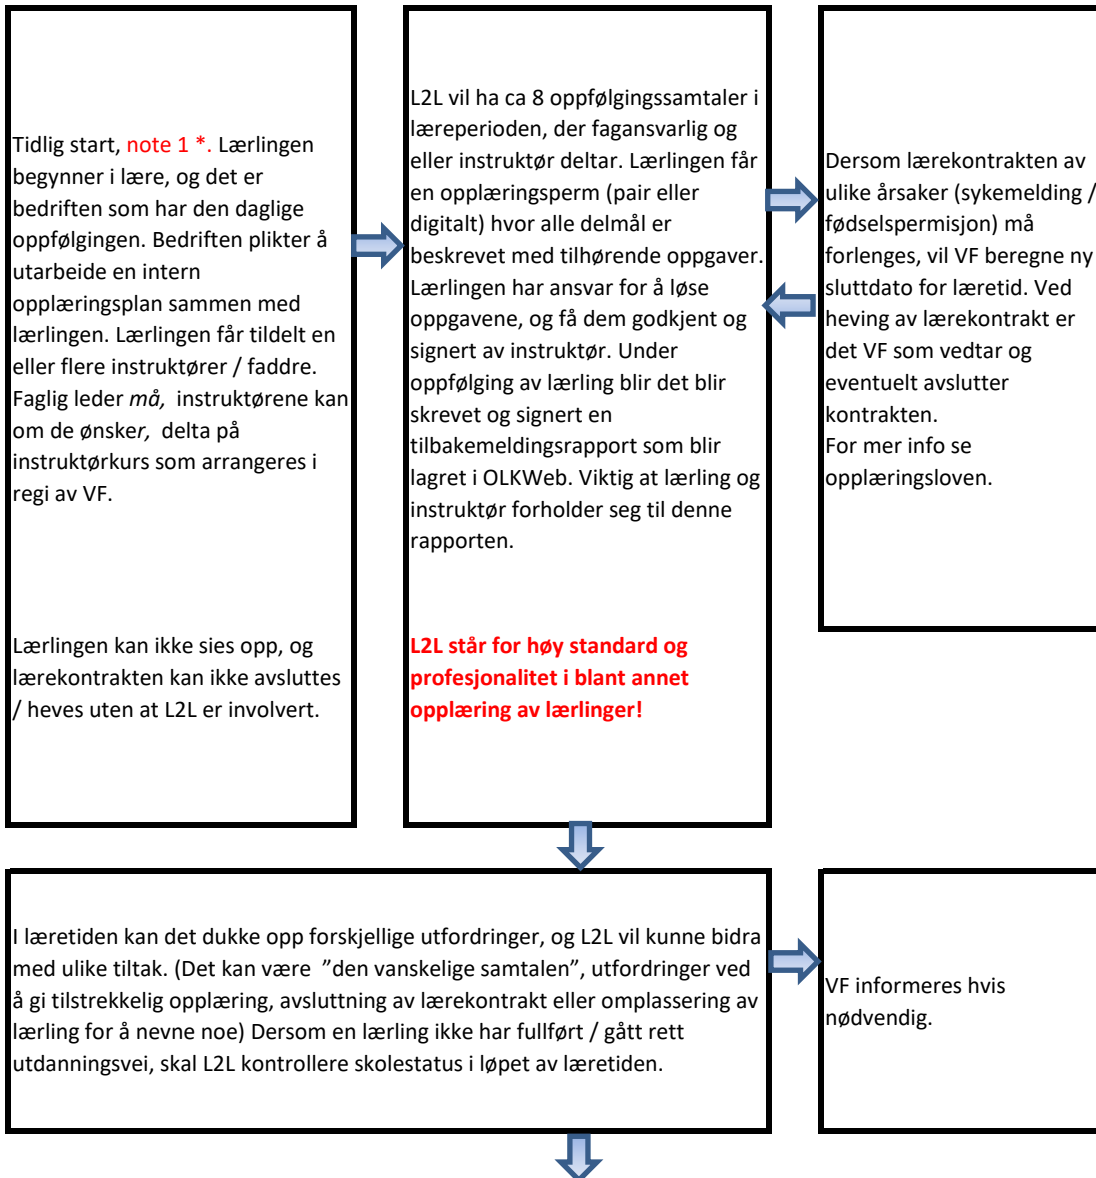

Bedrift / Lærling

VFK

Fagprøve og avslutning av læretid

VFK = Vestland Fylkeskommune

* note 1) Ved hovedinntak av lærlinger anbefaler vi start av læretid i juni, grunnet endt læretid / fagprøve i god tid før skolestart medio august.