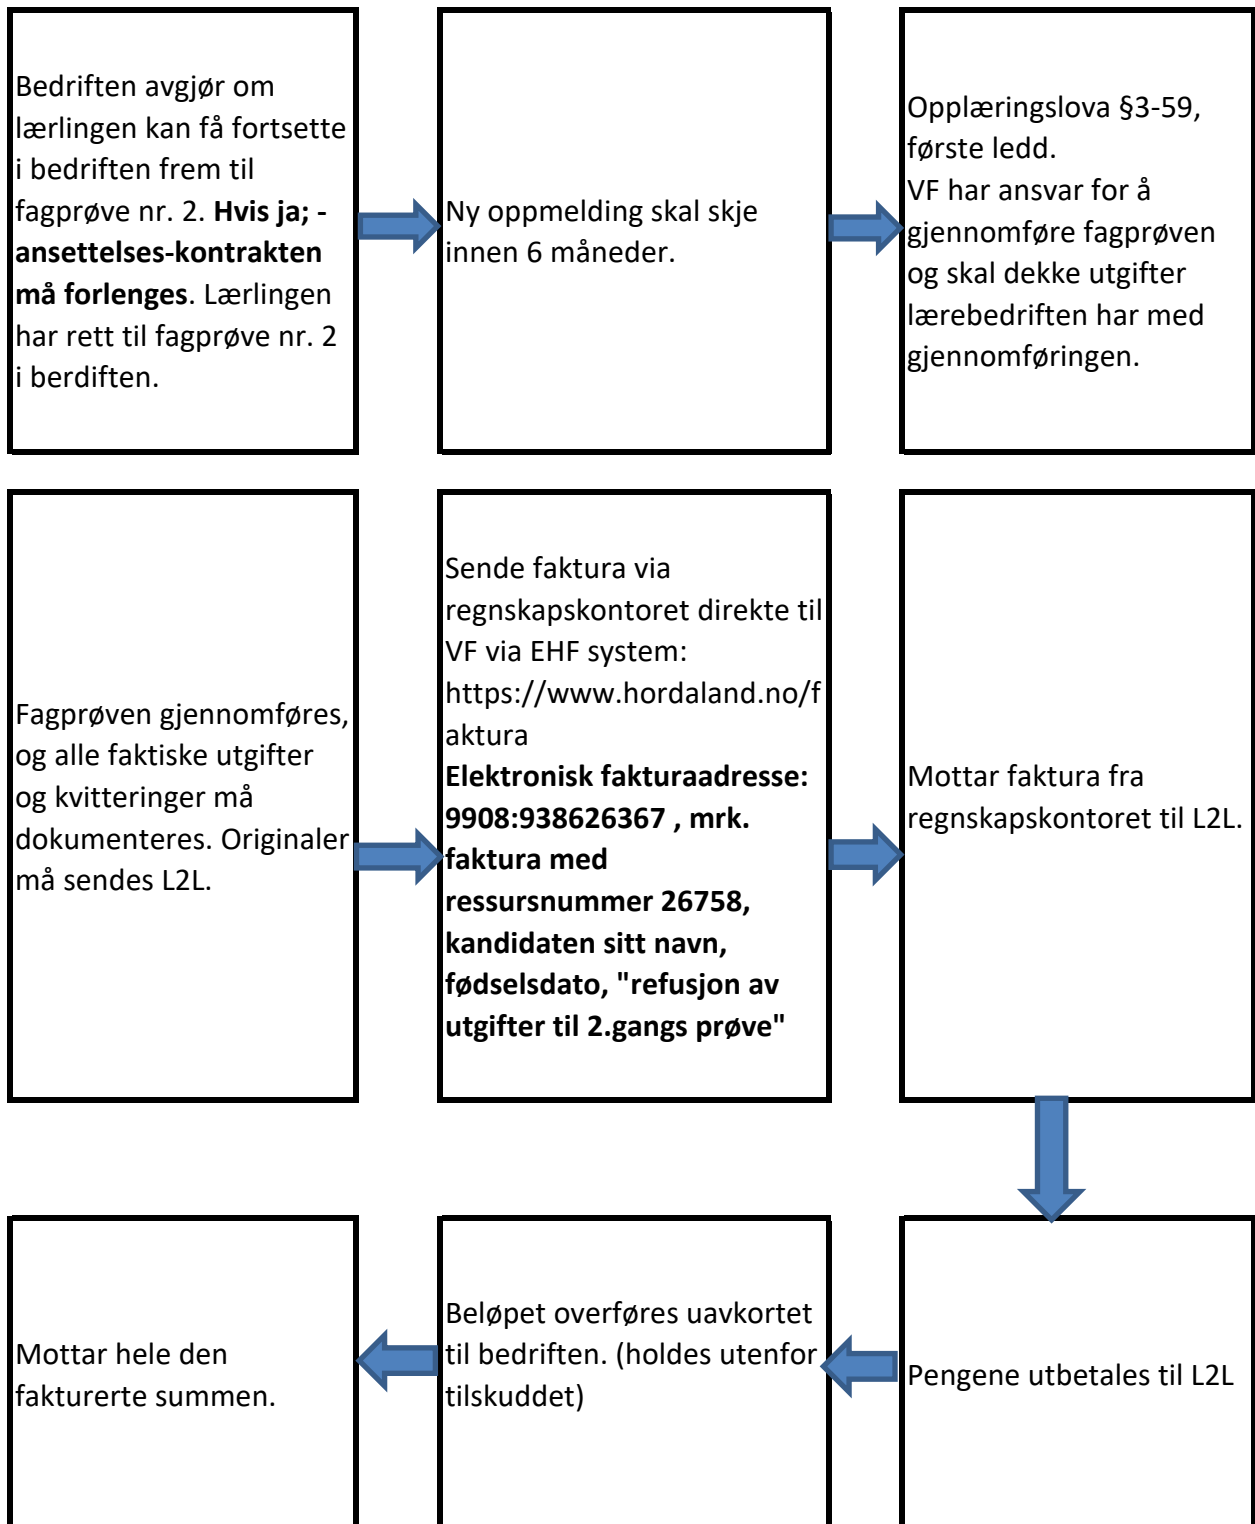

Bedrift / Lærling

live2learn
 ▼ flerfaglig opplæringskontor

VFK

NB! Ved stryk på 2.gangs fagprøve, må lærlingen selv melde seg opp til ny fagprøve som privatist. Ta kontakt for detaljer!

VFK = Vestland Fylkeskommune