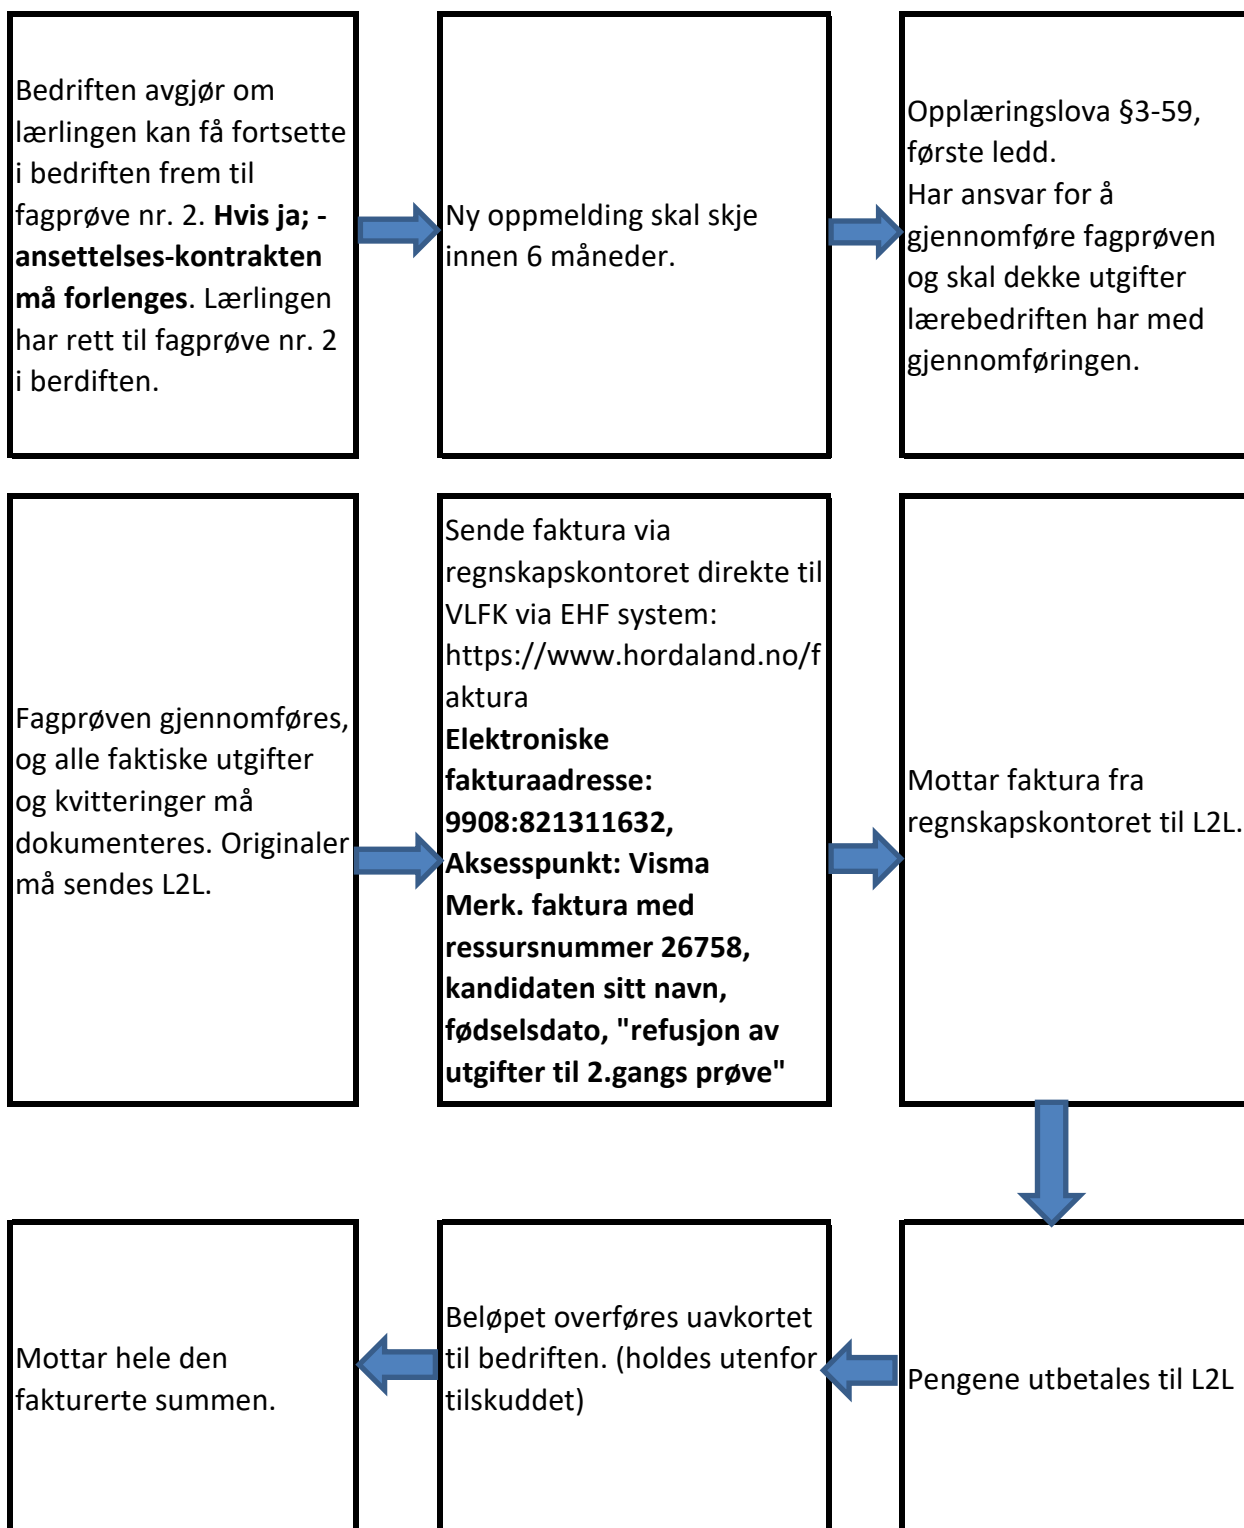

Bedrift / Lærling

live2learn
 ▼ flerfaglig opplæringskontor

VLFK

NB! Ved stryk på 2.gangs fagprøve, må lærlingen selv melde seg opp til ny fagprøve som privatist. Ta kontakt for detaljer!

VLFK = Vestland Fylkeskommune